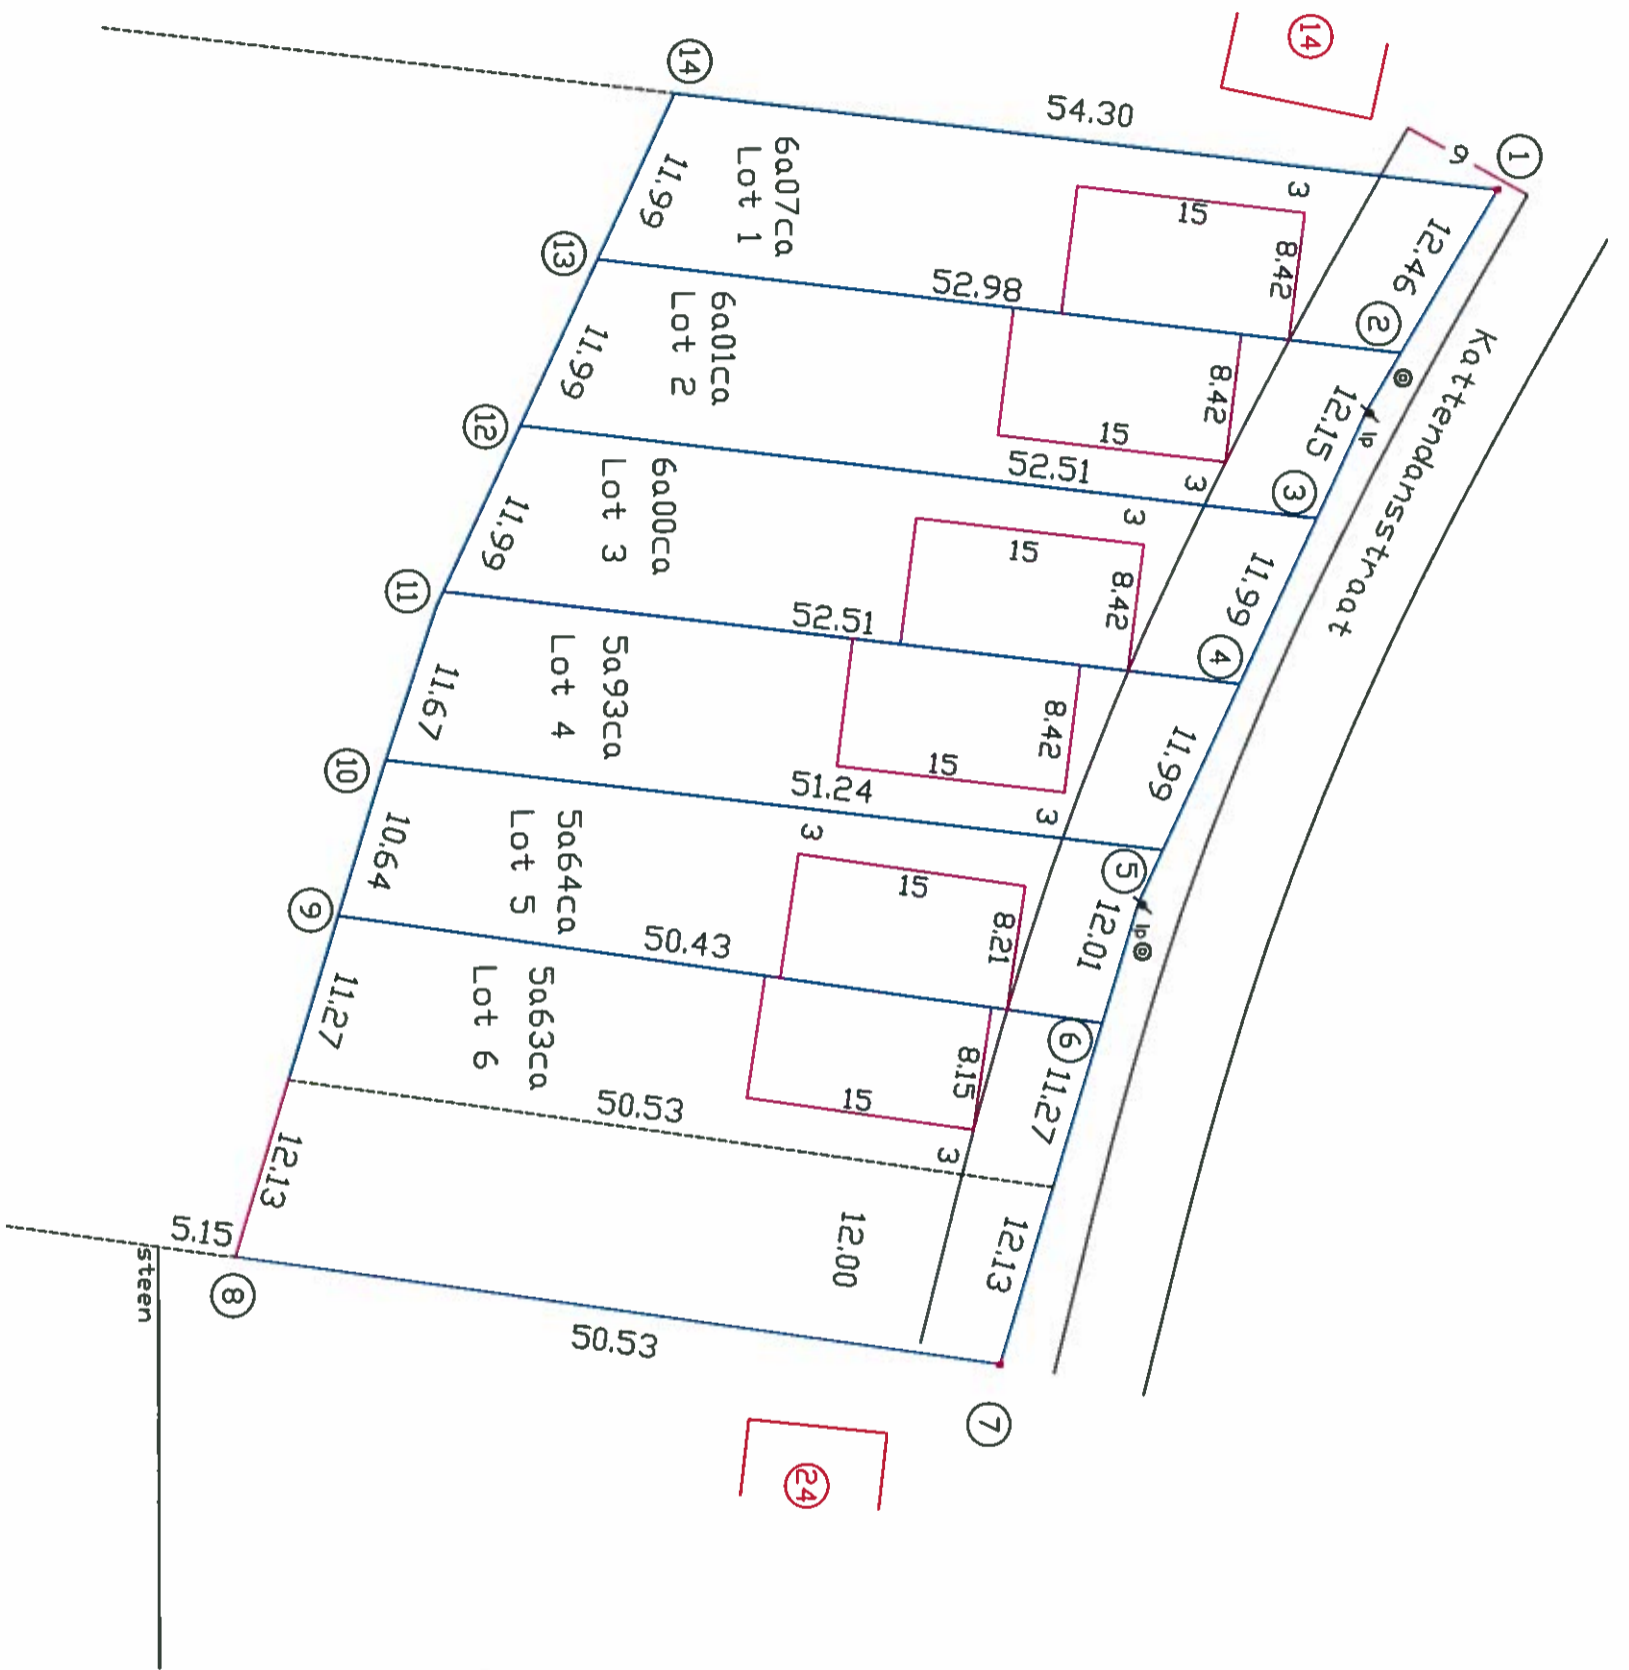

PROVINCIE LIMBURG
 STAD HASSELT
 OPMETTINGSPLAN

KADASTER:
 Hasselt 10° Afd.
 Sint-Lambrechts-Herk
 Sectie C
 "Nijrings Veld"

Pt	X-coördinaat	Y-coördinaat
1		
2		
3		
4		
5		
6		
7		
8		
9		
10		
11		
12		
13		
14		

SCHAAL : 1 / 500

Opgemaakt door ondergetekende
 Landmeter-ingenieur
 te Vroenhoven, 2 september 2015
 Frans NELISSEN LAN040-997
 Landmeter-expert
 Maastrichtersteenweg 65
 3770 Vroenhoven - Riemst
 Tel. 012/45.37.24